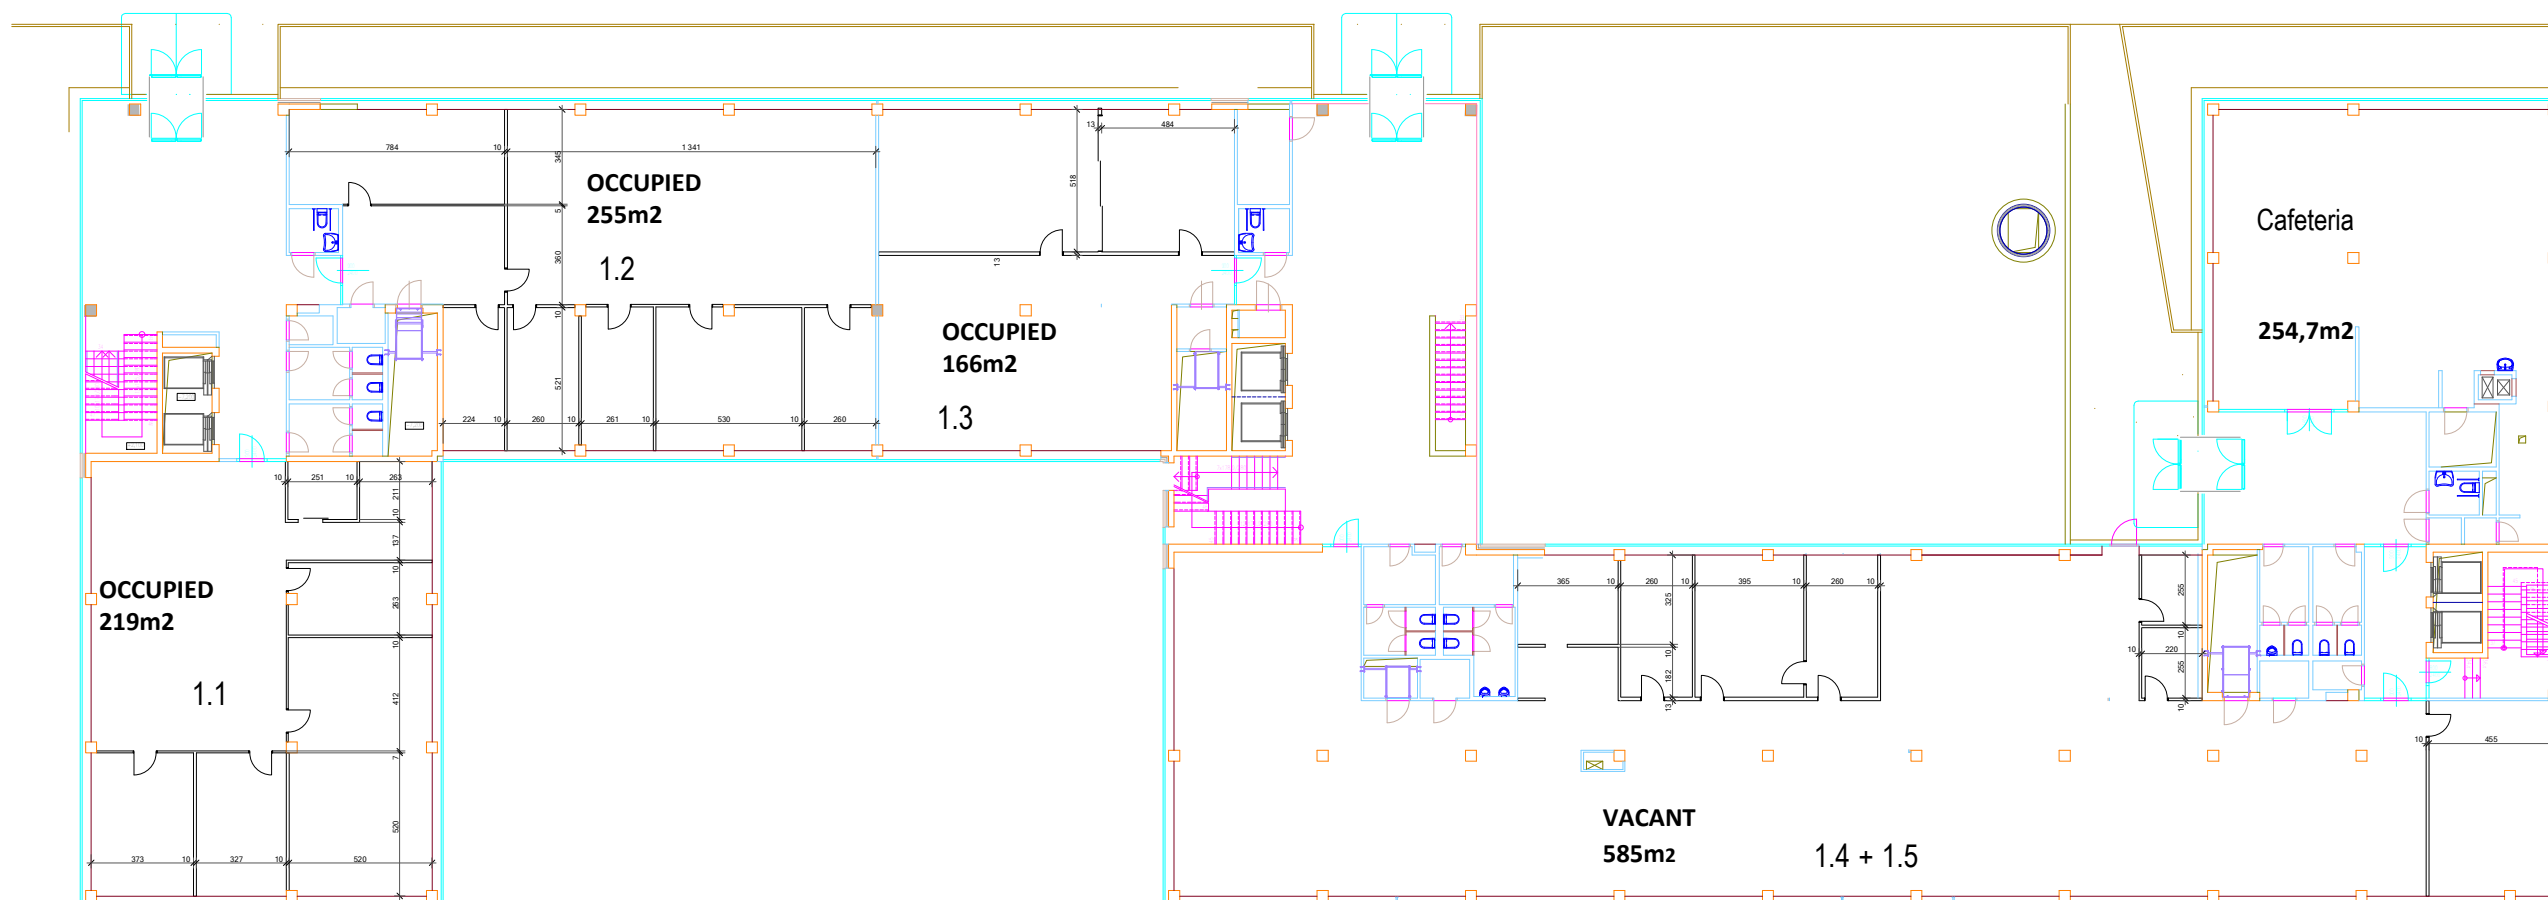

legend:

UNIT	NRA1	NRA2	Note
1.1	218,8		
1.2	255,3		
1.3	166,1		
1.4	303,49		
1.5	281,5		
Cafeteria	254,7		

building:
Technopark

floor:
Přízemí

planner:

author:
Pavel FEŠAR

drawing nr.:

date:
20.7.2022

revision:

01

comment:

scale:

1 : 275

format:

A3